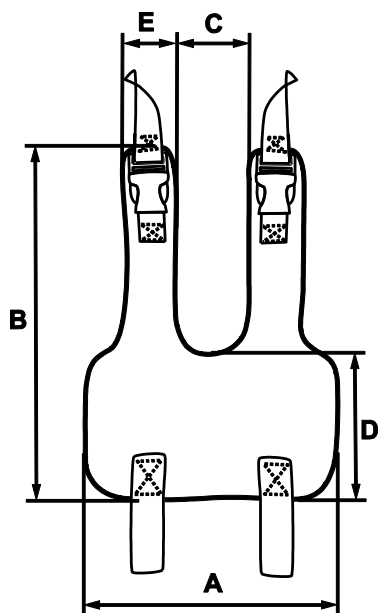

Artikelnummer	Omschrijving	Maatgegevens (in cm)	
		A	B
B 1 5 100 = 40	Heupgordel met autosluiting	65	4

Artikelnummer	Omschrijving	Maatgegevens (in cm)			
		A	B	C	D
B 1 5 410 = 25	Heupgordel met polstering	60	2,5	18,5	6
B 1 5 410 = 30	Heupgordel met polstering	65	3	21	6,5
B 1 5 410 = 40	Heupgordel met polstering	65	4	24	7
B 1 5 410 = 50	Heupgordel met polstering	70	5	28	7,5

Artikelnummer	Omschrijving	Maatgegevens (in cm)			
		A	B	C	D
B 1 5 410 = 40	Heupgordel met polstering en autosluiting	65	4	24	7

Artikelnummer	Omschrijving	Maatgegevens (in cm)					
		A	B	C	D	E	F
B 1 5 440 = 25	4-Punts heupgordel met polstering	60	2,5	18,5	6	2,5	65
B 1 5 440 = 30	4-Punts heupgordel met polstering	65	3	21	6,5	2,5	65
B 1 5 440 = 40	4-Punts heupgordel met polstering	65	4	24	7	2,5	65
B 1 5 440 = 50	4-Punts heupgordel met polstering	70	5	28	7,5	2,5	65

Maatformulier Positioneringsproducten – Zitbroeken

Artikelnummer	Omschrijving	Maat	Maatgegevens (in cm)		
			A	B	C
B 1 5 501 = 1	Zitbroek T-model	S	23	15,5	3,5
B 1 5 501 = 2	Zitbroek T-model	M	27	17,0	4,5
B 1 5 501 = 3	Zitbroek T-model	L	35	20,0	5

Artikelnummer	Omschrijving	Maat	Maatgegevens (in cm)				
			A	B	C	D	E
B 1 5 500 = 1	Zitbroek Flexi-abductie	S	19	31	10	13	4,5
B 1 5 500 = 2	Zitbroek Flexi-abductie	M	23	40	10	18	5,5
B 1 5 500 = 3	Zitbroek Flexi-abductie	L	24	42,5	12	20	5,5