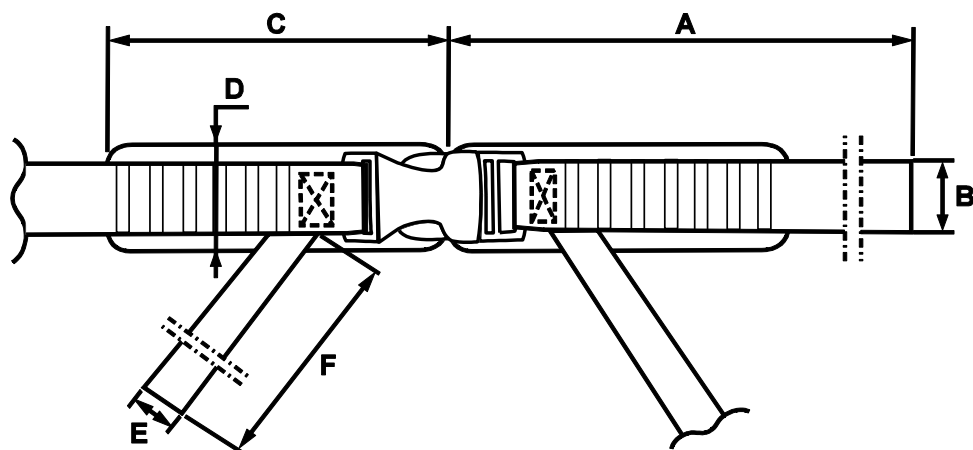

Maatformulier Positioneringsproducten – Ypsilon borstpositioneringsvesten

Artikelnr.	Omschrijving	Maat	Maatgegevens (in cm)	
			A	B
B 1 5 302=1R	Flexibele ypsilon borstpositionering, rechter schouder	S	22,0	39,0
B 1 5 302=2R	Flexibele ypsilon borstpositionering, rechter schouder	M	32,0	50,5
B 1 5 302=3R	Flexibele ypsilon borstpositionering, rechter schouder	L	37,5	57,0

Artikelnr.	Omschrijving	Maat	Maatgegevens (in cm)	
			A	B
B 1 5 302=1L	Flexibele ypsilon borstpositionering, linker schouder	S	22,0	39,0
B 1 5 302=2L	Flexibele ypsilon borstpositionering, linker schouder	M	32,0	50,5
B 1 5 302=3L	Flexibele ypsilon borstpositionering, linker schouder	L	37,5	57,0

Maatformulier Positioneringsproducten – Heuppositioneringsgordels

meetwijze

Artikelnummer	Omschrijving	Maatgegevens (in cm)	
		A	B
B 1 5 400 = 40	Heupgordel met kunststofsluiting	80	4
B 1 5 400 = 50	Heupgordel met kunststofsluiting	100	5