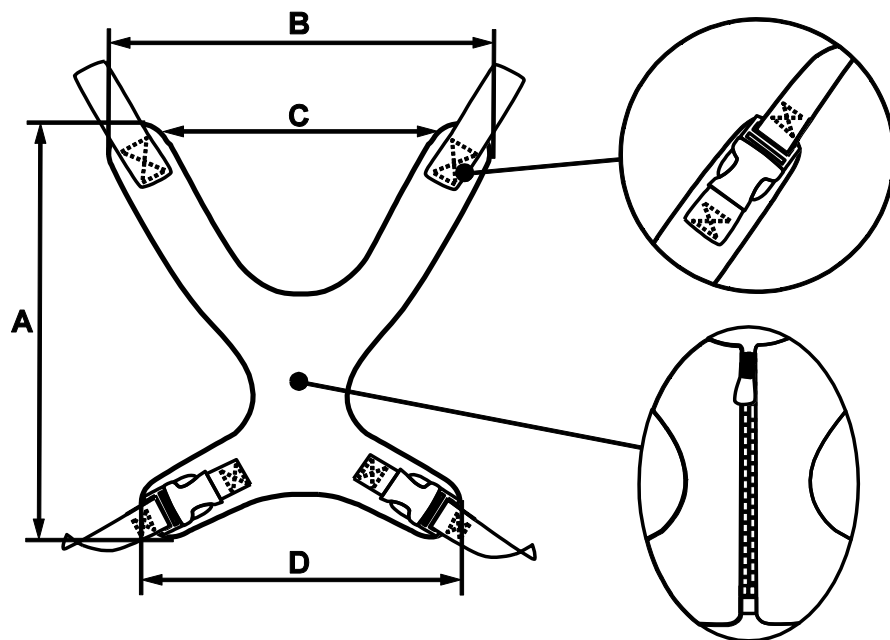

Maatformulier Positioneringsproducten – Borstpositioneringsvesten

Artikelnr.	Platilon	Met rits	Met clips	Omschrijving	Maat	Maatgegevens (in cm)			
						A	B	C	D
B 15 300=0	P	R	C	Flexibele borstpositionering	XS	22,0	21,0	11,0	14,0
B 15 300=1	P	R	C	Flexibele borstpositionering	S	34,0	23,0	12,5	21,0
B 15 300=2	P	R	C	Flexibele borstpositionering	M	36,5	26,0	16,0	23,0
B 15 300=3	P	R	C	Flexibele borstpositionering	L	39,5	28,0	17,0	24,5
B 15 300=4	P	R	C	Flexibele borstpositionering	XL	47,5	32,0	21,0	30,5

Maatformulier Positioneringsproducten – Ypsilon borstpositioneringsvesten

Artikelnr.	Omschrijving	Maat	Maatgegevens (in cm)	
			A	B
B 1 5 302=1R	Flexibele ypsilon borstpositionering, rechter schouder	S	22,0	39,0
B 1 5 302=2R	Flexibele ypsilon borstpositionering, rechter schouder	M	32,0	50,5
B 1 5 302=3R	Flexibele ypsilon borstpositionering, rechter schouder	L	37,5	57,0

Artikelnr.	Omschrijving	Maat	Maatgegevens (in cm)	
			A	B
B 1 5 302=1L	Flexibele ypsilon borstpositionering, linker schouder	S	22,0	39,0
B 1 5 302=2L	Flexibele ypsilon borstpositionering, linker schouder	M	32,0	50,5
B 1 5 302=3L	Flexibele ypsilon borstpositionering, linker schouder	L	37,5	57,0

Maatformulier Positioneringsproducten – Heuppositioneringsgordels

meetwijze

Artikelnummer	Omschrijving	Maatgegevens (in cm)	
		A	B
B 1 5 400 = 40	Heupgordel met kunststofsluiting	80	4
B 1 5 400 = 50	Heupgordel met kunststofsluiting	100	5