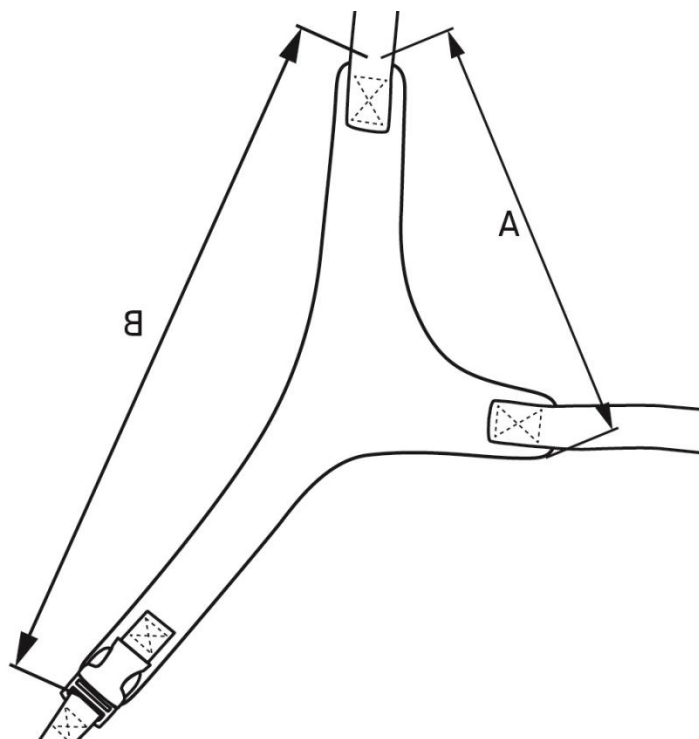

Maatformulier Positioneringsproducten – Borstpositioneringsvesten

Artikelnr.	Platilon	Met rits	Met clips	Omschrijving	Maat	Maatgegevens (in cm)			
						A	B	C	D
B 15 300=0	P	R	C	Flexibele borstpositionering	XS	22,0	21,0	11,0	14,0
B 15 300=1	P	R	C	Flexibele borstpositionering	S	34,0	23,0	12,5	21,0
B 15 300=2	P	R	C	Flexibele borstpositionering	M	36,5	26,0	16,0	23,0
B 15 300=3	P	R	C	Flexibele borstpositionering	L	39,5	28,0	17,0	24,5
B 15 300=4	P	R	C	Flexibele borstpositionering	XL	47,5	32,0	21,0	30,5

Maatformulier Positioneringsproducten – Ypsilon borstpositioneringsvesten

Artikelnr.	Omschrijving	Maat	Maatgegevens (in cm)	
			A	B
B 1 5 302=1R	Flexibele ypsilon borstpositionering, rechter schouder	S	22,0	39,0
B 1 5 302=2R	Flexibele ypsilon borstpositionering, rechter schouder	M	32,0	50,5
B 1 5 302=3R	Flexibele ypsilon borstpositionering, rechter schouder	L	37,5	57,0

Artikelnr.	Omschrijving	Maat	Maatgegevens (in cm)	
			A	B
B 1 5 302=1L	Flexibele ypsilon borstpositionering, linker schouder	S	22,0	39,0
B 1 5 302=2L	Flexibele ypsilon borstpositionering, linker schouder	M	32,0	50,5
B 1 5 302=3L	Flexibele ypsilon borstpositionering, linker schouder	L	37,5	57,0

Maatformulier Positioneringsproducten – Heuppositioneringsgordels

meetwijze

Artikelnummer	Omschrijving	Maatgegevens (in cm)	
		A	B
B 1 5 400 = 40	Heupgordel met kunststofsluiting	80	4
B 1 5 400 = 50	Heupgordel met kunststofsluiting	100	5