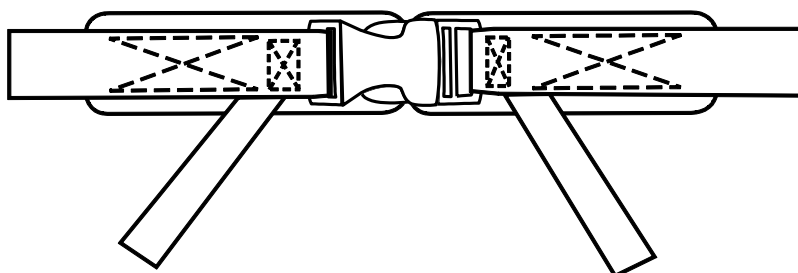

Artikelnummer	Omschrijving	Maatgegevens (in cm)					
		A	B	C	D	E	F
B 1 5 440 = 25	4-Punts heupgordel met polstering	60	2,5	18,5	6	2,5	65
B 1 5 440 = 30	4-Punts heupgordel met polstering	65	3	21	6,5	2,5	65
B 1 5 440 = 40	4-Punts heupgordel met polstering	65	4	24	7	2,5	65
B 1 5 440 = 50	4-Punts heupgordel met polstering	70	5	28	7,5	2,5	65