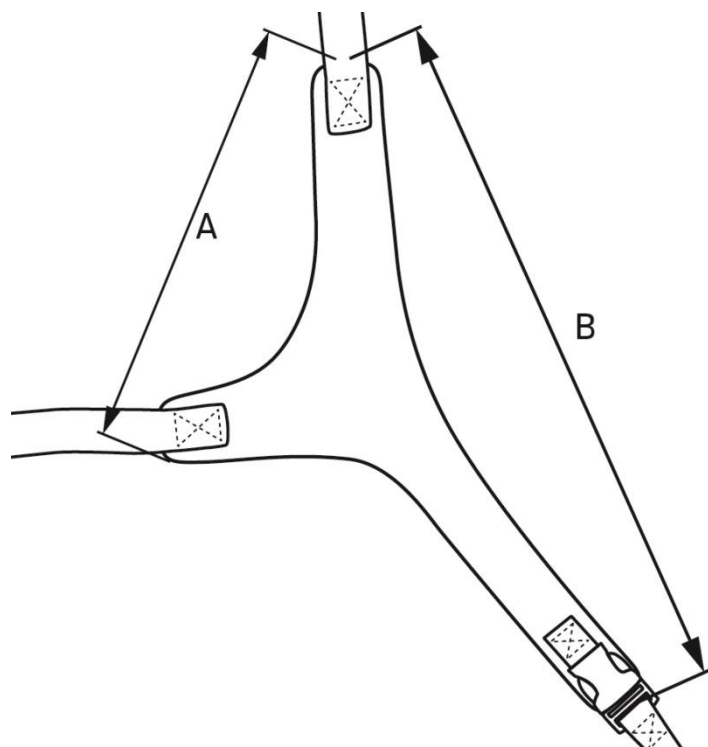

Maatformulier Positioneringsproducten – Borstpositioneringsvesten

Artikelnr.	Platilon	Met rits	Met clips	Omschrijving	Maat	Maatgegevens (in cm)			
						A	B	C	D
B 15 300=0	P	R	C	Flexibele borstpositionering	XS	22,0	21,0	11,0	14,0
B 15 300=1	P	R	C	Flexibele borstpositionering	S	34,0	23,0	12,5	21,0
B 15 300=2	P	R	C	Flexibele borstpositionering	M	36,5	26,0	16,0	23,0
B 15 300=3	P	R	C	Flexibele borstpositionering	L	39,5	28,0	17,0	24,5
B 15 300=4	P	R	C	Flexibele borstpositionering	XL	47,5	32,0	21,0	30,5

Maatformulier Positioneringsproducten – Ypsilon borstpositioneringsvesten

Artikelnr.	Omschrijving	Maat	Maatgegevens (in cm)	
			A	B
B 1 5 302=1R	Flexibele ypsilon borstpositionering, rechter schouder	S	22,0	39,0
B 1 5 302=2R	Flexibele ypsilon borstpositionering, rechter schouder	M	32,0	50,5
B 1 5 302=3R	Flexibele ypsilon borstpositionering, rechter schouder	L	37,5	57,0

Artikelnr.	Omschrijving	Maat	Maatgegevens (in cm)	
			A	B
B 1 5 302=1L	Flexibele ypsilon borstpositionering, linker schouder	S	22,0	39,0
B 1 5 302=2L	Flexibele ypsilon borstpositionering, linker schouder	M	32,0	50,5
B 1 5 302=3L	Flexibele ypsilon borstpositionering, linker schouder	L	37,5	57,0

Maatformulier Positioneringsproducten – Heuppositioneringsgordels

meetwijze

Artikelnummer	Omschrijving	Maatgegevens (in cm)	
		A	B
B 1 5 400 = 40	Heupgordel met kunststofsluiting	80	4
B 1 5 400 = 50	Heupgordel met kunststofsluiting	100	5