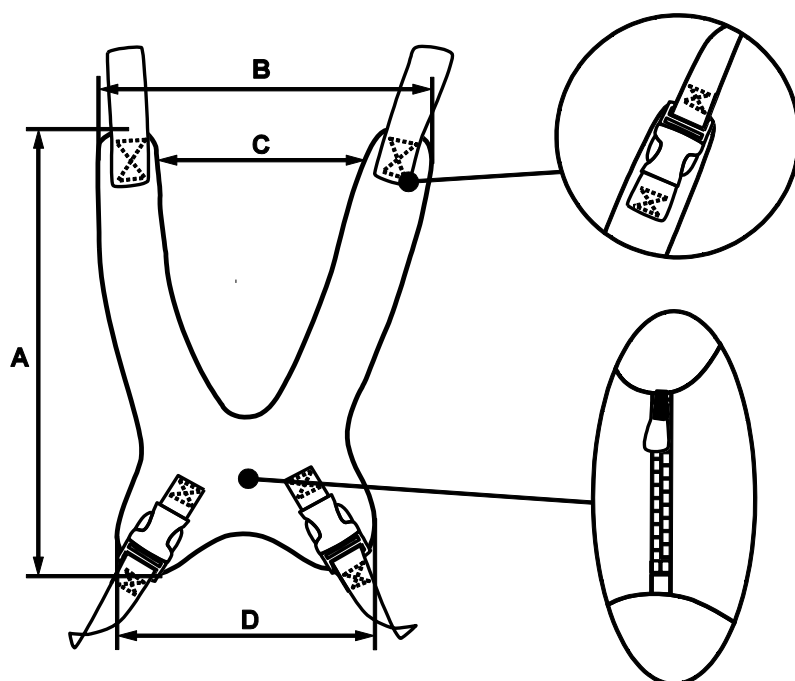

Maatformulier Positioneringsproducten – Borstpositioneringsvesten

Artikelnr.	Platilon	Met rits	Met clips	Omschrijving	Maat	Maatgegevens (in cm)			
						A	B	C	D
B 15 300=0	P	R	C	Flexibele borstpositionering	XS	22,0	21,0	11,0	14,0
B 15 300=1	P	R	C	Flexibele borstpositionering	S	34,0	23,0	12,5	21,0
B 15 300=2	P	R	C	Flexibele borstpositionering	M	36,5	26,0	16,0	23,0
B 15 300=3	P	R	C	Flexibele borstpositionering	L	39,5	28,0	17,0	24,5
B 15 300=4	P	R	C	Flexibele borstpositionering	XL	47,5	32,0	21,0	30,5

Maatformulier Positioneringsproducten – Ypsilon borstpositioneringsvesten

Artikelnr.	Omschrijving	Maat	Maatgegevens (in cm)	
			A	B
B 1 5 302=1R	Flexibele ypsilon borstpositionering, rechter schouder	S	22,0	39,0
B 1 5 302=2R	Flexibele ypsilon borstpositionering, rechter schouder	M	32,0	50,5
B 1 5 302=3R	Flexibele ypsilon borstpositionering, rechter schouder	L	37,5	57,0

Artikelnr.	Omschrijving	Maat	Maatgegevens (in cm)	
			A	B
B 1 5 302=1L	Flexibele ypsilon borstpositionering, linker schouder	S	22,0	39,0
B 1 5 302=2L	Flexibele ypsilon borstpositionering, linker schouder	M	32,0	50,5
B 1 5 302=3L	Flexibele ypsilon borstpositionering, linker schouder	L	37,5	57,0

Maatformulier Positioneringsproducten – Heuppositioneringsgordels

meetwijze

Artikelnummer	Omschrijving	Maatgegevens (in cm)	
		A	B
B 1 5 400 = 40	Heupgordel met kunststofsluiting	80	4
B 1 5 400 = 50	Heupgordel met kunststofsluiting	100	5