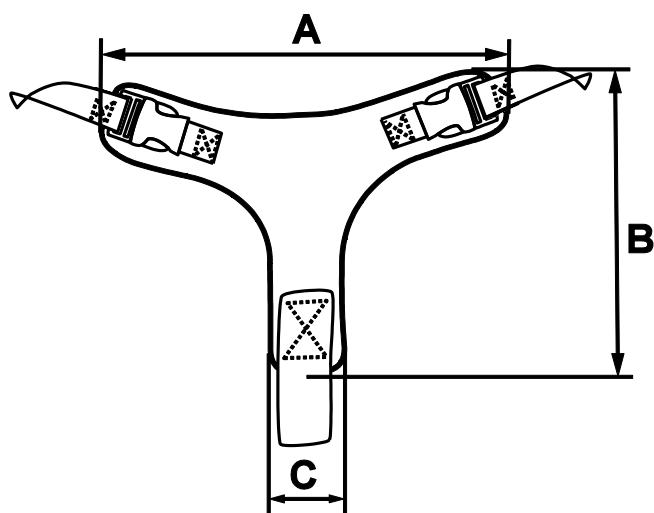

Maatformulier Positioneringsproducten – Heuppositioneringsgordels

meetwijze

Artikelnummer	Omschrijving	Maatgegevens (in cm)	
		A	B
B 1 5 400 = 40	Heupgordel met kunststofsluiting	80	4
B 1 5 400 = 50	Heupgordel met kunststofsluiting	100	5

Artikelnummer	Omschrijving	Maatgegevens (in cm)	
		A	B
B 1 5 100 = 40	Heupgordel met autosluiting	65	4

Artikelnummer	Omschrijving	Maatgegevens (in cm)			
		A	B	C	D
B 1 5 410 = 25	Heupgordel met polstering	60	2,5	18,5	6
B 1 5 410 = 30	Heupgordel met polstering	65	3	21	6,5
B 1 5 410 = 40	Heupgordel met polstering	65	4	24	7
B 1 5 410 = 50	Heupgordel met polstering	70	5	28	7,5

Artikelnummer	Omschrijving	Maatgegevens (in cm)			
		A	B	C	D
B 1 5 410 = 40	Heupgordel met polstering en autosluiting	65	4	24	7

Artikelnummer	Omschrijving	Maatgegevens (in cm)					
		A	B	C	D	E	F
B 1 5 440 = 25	4-Punts heupgordel met polstering	60	2,5	18,5	6	2,5	65
B 1 5 440 = 30	4-Punts heupgordel met polstering	65	3	21	6,5	2,5	65
B 1 5 440 = 40	4-Punts heupgordel met polstering	65	4	24	7	2,5	65
B 1 5 440 = 50	4-Punts heupgordel met polstering	70	5	28	7,5	2,5	65

Maatformulier Positioneringsproducten – Zitbroeken

Artikelnummer	Omschrijving	Maat	Maatgegevens (in cm)		
			A	B	C
B 1 5 501 = 1	Zitbroek T-model	S	23	15,5	3,5
B 1 5 501 = 2	Zitbroek T-model	M	27	17,0	4,5
B 1 5 501 = 3	Zitbroek T-model	L	35	20,0	5