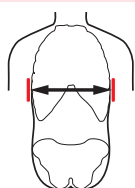

Quickfit™ bevestigingsmateriaal

stap 1 bepaal de breedtemaat

Meet de rugbreedte van de gebruiker zoals aangegeven, en bepaal de bijbehorende breedtemaat in de tabel.

Rugbreedte gebruiker cm

Bepaal de rolstoelbreedte gemeten aan de buitenkant van de rugbuizen

Rolstoelbreedte

Kies aan de hand van deze gegevens de definitieve breedtemaat in de maattabel.

nxt breedtemaat

maattabel Armadillo™ rugstelsysteem

		hoogte		past in rolstoelbreedte	
		40,6 cm	45,7		
max. rugbreedte	maat	16	18	cm	(inches)
32 cm	14	€ 795		35 - 40	(14-16)
37 cm	16	€ 795		40 - 45	(16-18)
42 cm	18		€ 795	45 - 50	(18-20)
47 cm	20		€ 795	50 - 55	(20-22)
52 cm	22		€ 945	55 - 60	(22-24)
57 cm	24		€ 945	60 - 65	(24-26)